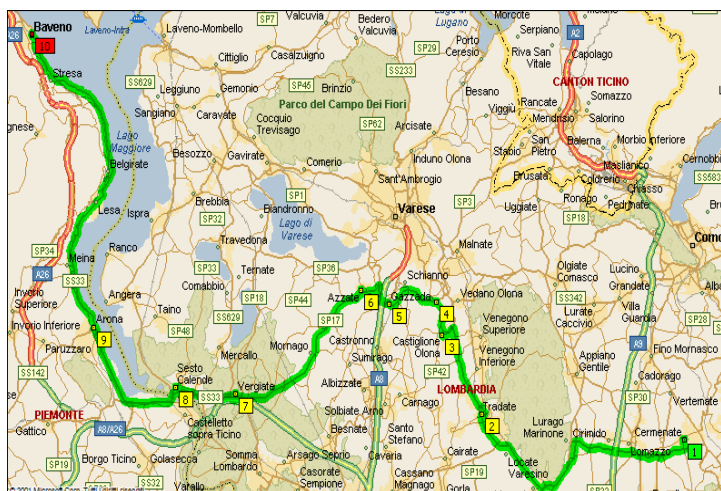

JUMBO

15/01/2012

ORGANIZZA USCITA DOMENICALE

Punto di ritrovo Hotel Gardenia via Europa Unità Ceremate Co

Partenza ore 10,00

Pausa pranzo in località di Baveno al sacco(ognuno pensi per se)

Primo itinerario (vedi sotto)

Ore 13,30 partenza da Baveno direzione Svizzera

Attenzione non occorre nessun bollino

Secondo itinerario (vedi sotto)

Previsioni di rientro presso l'Hotel Gardenia alle ore 16,00

1° ITINERARIO

2° ITINERARIO

Totale circa 300 Km