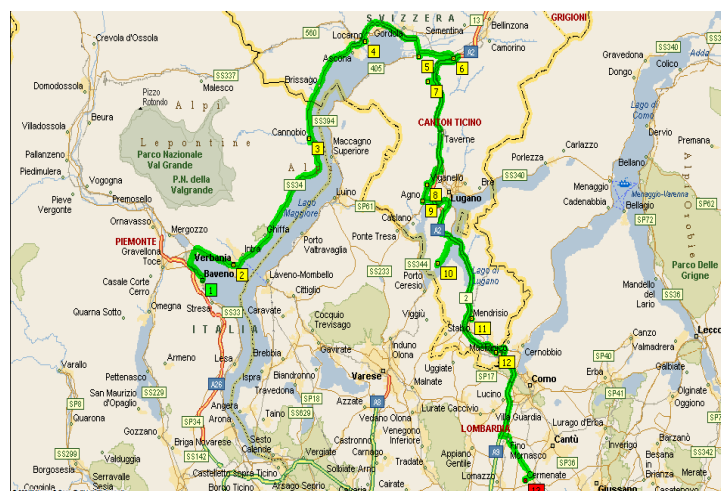

JUMBO

15/01/2012

ORGANIZZA USCITA DOMENICALE

Punto di ritrovo Hotel Gardenia via Europa Unità Ceremate Co

Partenza ore 10,00

Pausa pranzo in località di Baveno al sacco(ognuno pensi per se)

Primo itinerario (vedi sotto)

Ore 13,30 partenza da Baveno direzione Svizzera

Attenzione non occorre nessun bollino

Secondo itinerario (vedi sotto)

Previsioni di rientro presso l'Hotel Gardenia alle ore 16,00

1° ITINERARIO

2° ITINERARIO

Totale circa 300 Km